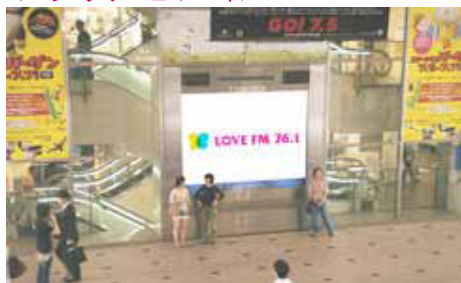

ソラリアメディアバリューセット

SOLARIA MEDIA VALUE SET

映像と音のWメッセージ！

天神は、九州で最も活気ある街です。そのまんなかで情報を発信するソラリアビジョンと北部九州をカバーするLOVE FMは来街者の視覚と聴覚に訴える媒体として様々な情報を発信し続けています。低コストでより高い効果を期待できるソラリアビジョンとLOVE FMを、ぜひセットでご利用ください。

□VISION(映像) ソラリアビジョン

ワイドなソラリアビジョンで15秒CMを5日間放映。イベント全体の盛り上がり演出します。

通常料金... 4基合計480回 136,000円

□RADIO(電波) LOVE FM

イベントへの動員告知や会場への誘導など、効果をより大きなものにできます。

通常料金... 20秒CM x 35本 420,000円

SPECIAL
MIX
PRICE

通常合計金額 556,000円 >>

300,000円 (税別)